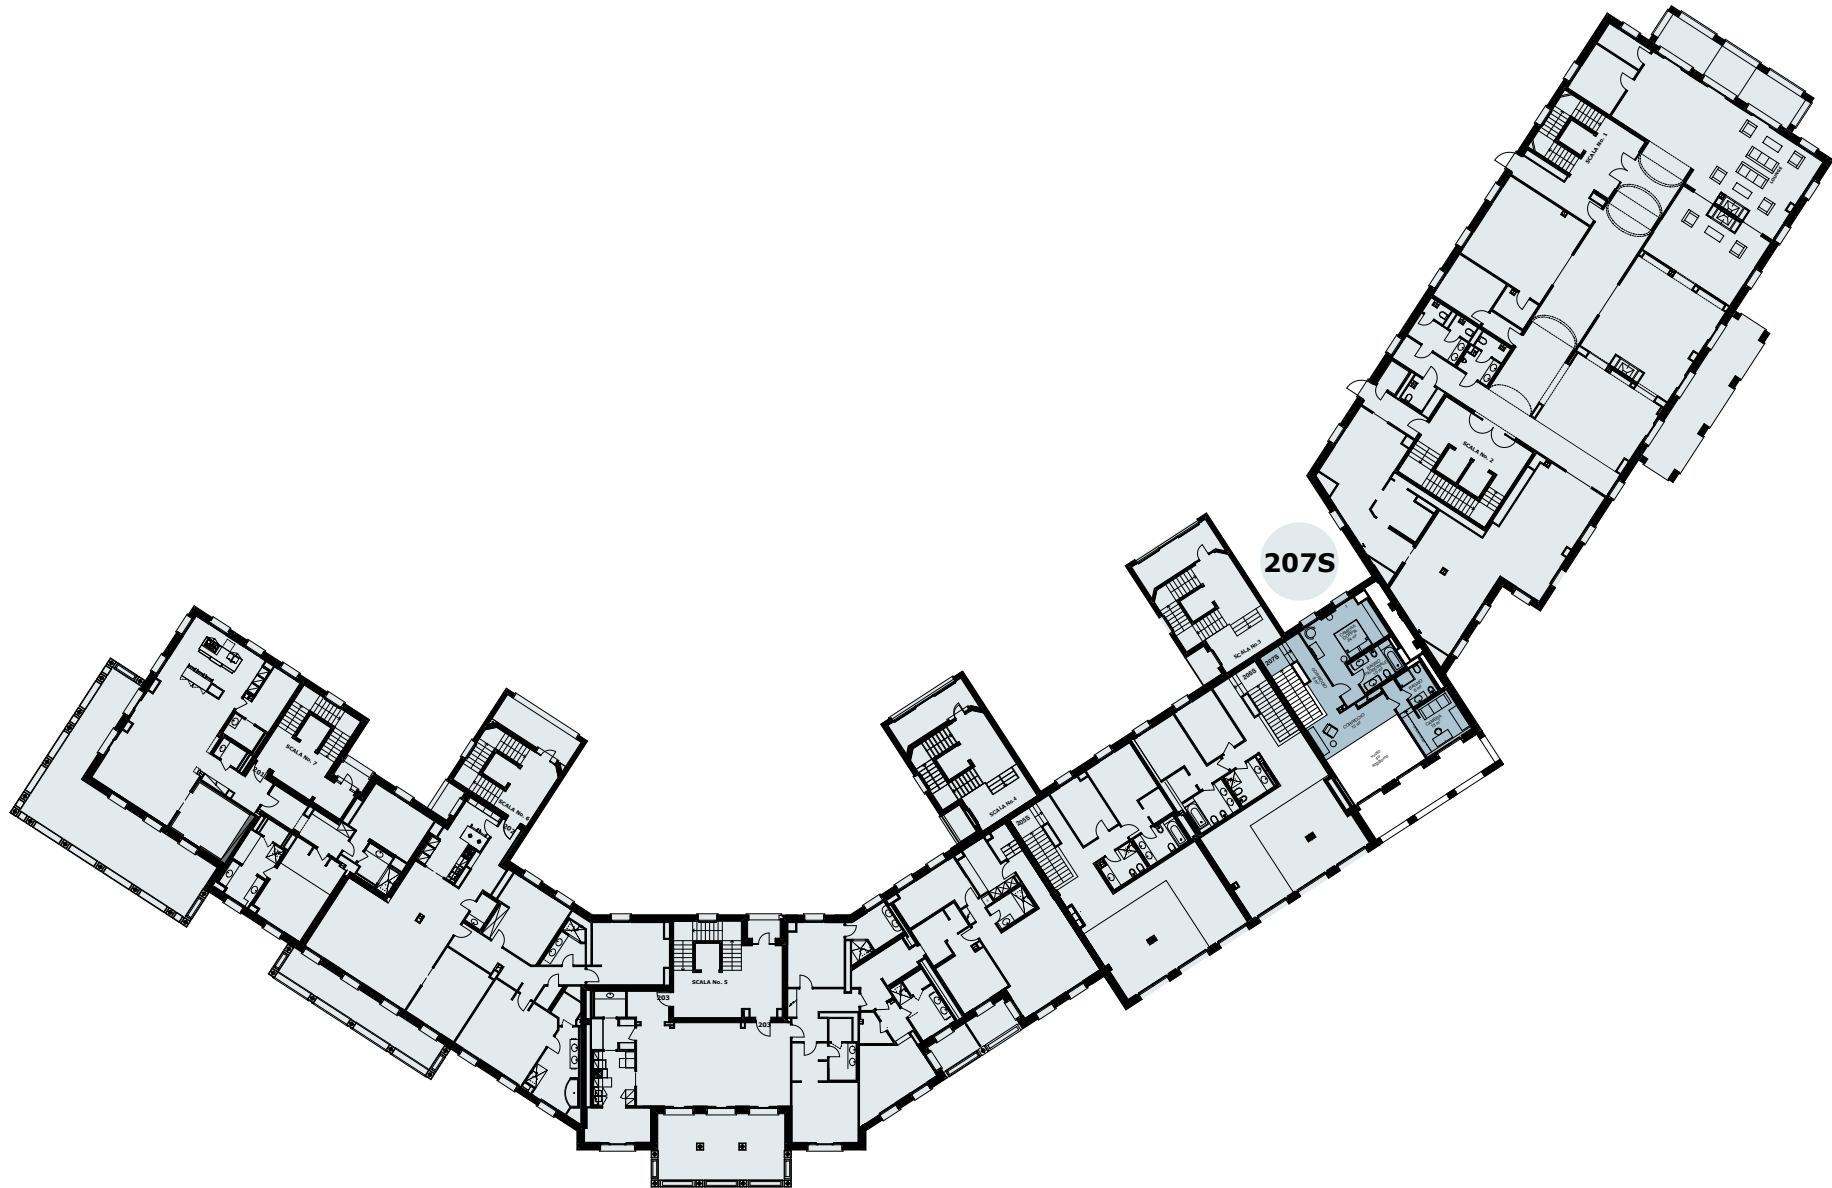

Resort Collina d'Oro, mappale 607 - COLLINA D'ORO - AGRA

PIANTA PIANO SECONDO

Tarchini Residential Real Estate SA - Via Cantonale, Centro Galleria 3 - 6928 MANNO

Scala: 1:500

Resort Collina d'Oro, mappale 607 - COLLINA D'ORO - AGRA

PIANTA PIANO SECONDO SOPPALCATO

Tarchini Residential Real Estate SA - Via Cantonale, Centro Galleria 3 - 6928 MANNO

Scala: 1:500

Resort Collina d'Oro, mappale 607 - COLLINA D'ORO - AGRA

ESTRATTO APPARTAMENTO 207

Scala: 1:125