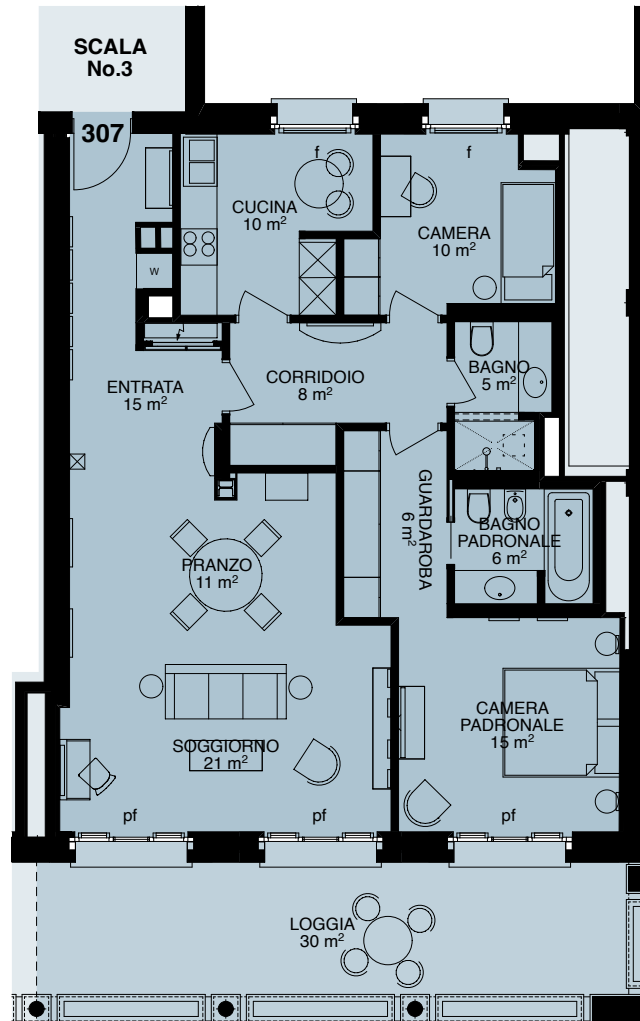

Resort Collina d'Oro, mappale 607 - COLLINA D'ORO - AGRA

PIANTA PIANO TERZO

Tarchini Residential Real Estate SA - Via Cantonale, Centro Galleria 3 - 6928 MANNO

Scala: 1:500

Resort Collina d'Oro, mappale 607 - COLLINA D'ORO - AGRA

ESTRATTO APPARTAMENTO 307

Tarchini Residential Real Estate SA - Via Cantonale, Centro Galleria 3 - 6928 MANNO

Scala: 1:125

307

VISTA
LAGO